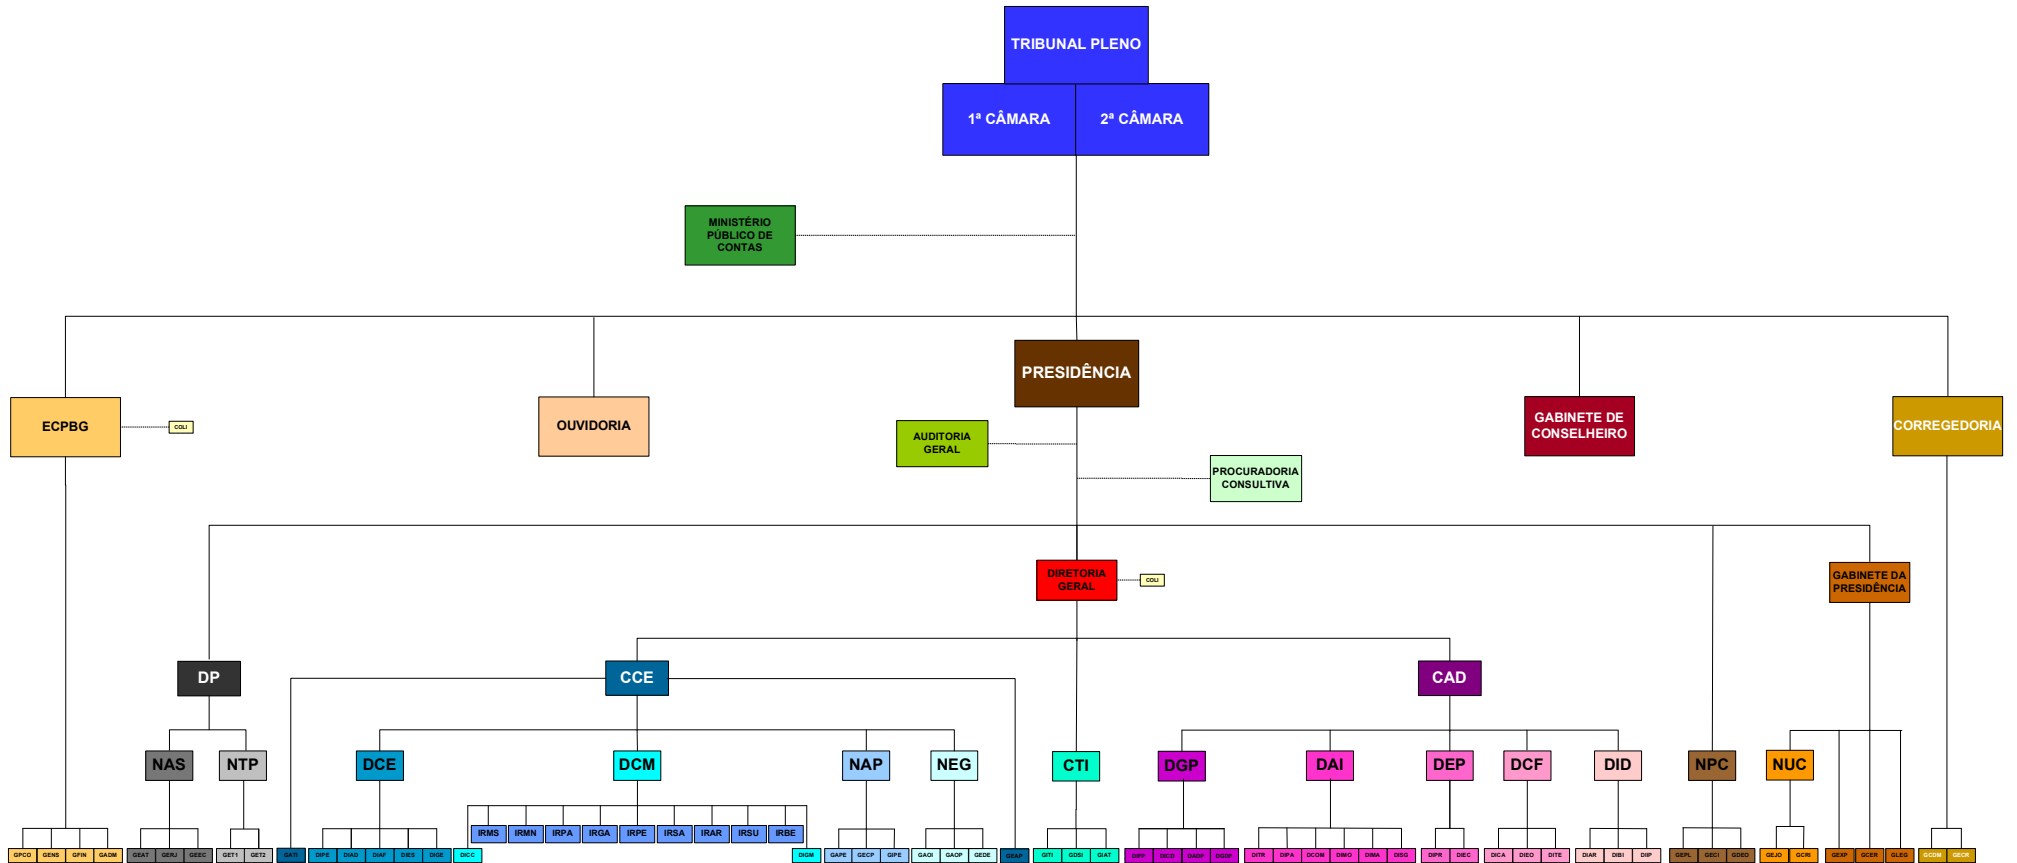

# Organograma da Estrutura Organizacional

LEGENDA	
ÓRGÃOS ORIGINÁRIOS	Tribunal Pleno 1º e 2º Câmaras
ÓRGÃOS SUPERIORES E UNIDADES VINCULADAS	PRES, NPC, CORG, OUI e ECPBG
ÓRGÃOS ESPECIAIS	MPCO, AUGE e PROC
ÓRGÃOS AUXILIARES	DP, Gabinete de Conselheiro, Gabinete da Presidência, Diretoria Geral, CCE, CAD, CTI, Depº, Núcleo, Inspeção, Divisão e Gerência